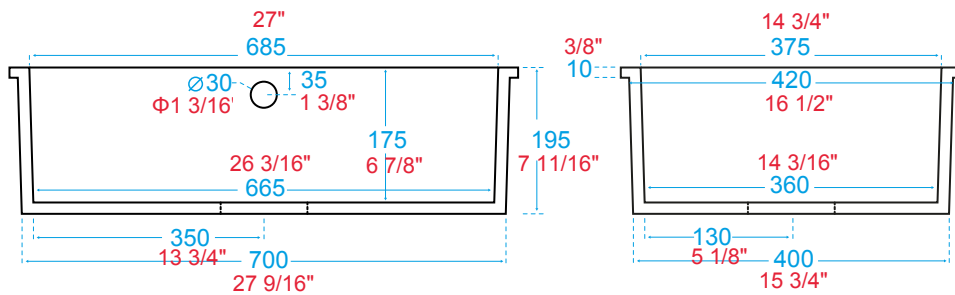

CINERE Honed

NERONE Honed

40

385 x 385 x 175 mm · 20 kg

15" x 15" x 7" · 44 lbs

50

485 x 385 x 175 mm · 22 kg

19" x 15" x 7" · 49 lbs

70

715 x 375 x 175 mm · 26 kg

28" x 15" x 7" inches · 57 lbs

FURNITURE FITTING · ADATTAMENTO AL MOBILE · ADAPTACIÓN A MUEBLE

model	45 – 50	60 – 70	≥ 80
40	•	•	•
50		•	•
70			•

Tolerance · Tolleranza · Tolerancia **± 3 mm · ± 1/8"**