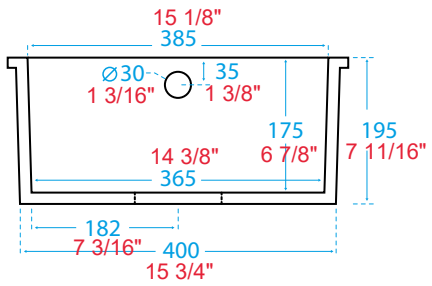

CINERE Honed

NERONE Honed

40

385 x 385 x 175 mm · 20 kg

15" x 15" x 7" · 44 lbs

50

485 x 385 x 175 mm · 22 kg

19" x 15" x 7" · 49 lbs

70

715 x 375 x 175 mm · 26 kg

28" x 15" x 7" inches · 57 lbs

FURNITURE FITTING · ADATTAMENTO AL MOBILE · ADAPTACIÓN A MUEBLE

model	45 – 50	60 – 70	≥ 80
40	•	•	•
50		•	•
70			•

Tolerance · Tolleranza · Tolerancia **± 3 mm · ± 1/8"**