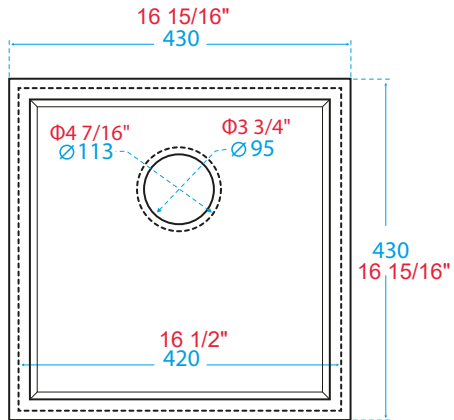

CINERE Honed

NERONE Honed

40

385 x 385 x 175 mm · 20 kg

15" x 15" x 7" · 44 lbs

50

485 x 385 x 175 mm · 22 kg

19" x 15" x 7" · 49 lbs

70

715 x 375 x 175 mm · 26 kg

28" x 15" x 7" inches · 57 lbs

FURNITURE FITTING · ADATTAMENTO AL MOBILE · ADAPTACIÓN A MUEBLE

model	45 – 50	60 – 70	≥ 80
40	•	•	•
50		•	•
70			•

Tolerance · Tolleranza · Tolerancia **± 3 mm · ± 1/8"**