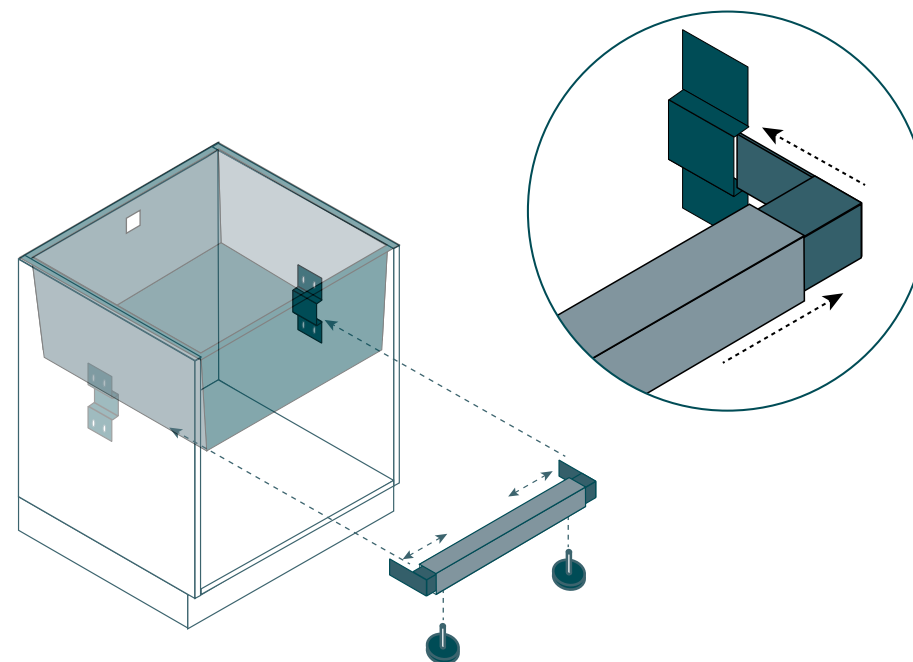

70

715 x 375 x 175 mm · 26 kg

28" x 15" x 7" inches · 57 lbs

FURNITURE FITTING · ADATTAMENTO AL MOBILE · ADAPTACIÓN A MUEBLE

model	45 – 50	60 – 70	≥ 80
40	•	•	•
50		•	•
70			•

Tolerance · Tolleranza · Tolerancia **± 3 mm · ± 1/8"**

1.

Position the two side plates and screw them in.
Collocare due staffe laterali ed avvitarle.
Colocar las dos pletinas laterales y atornillarlas.

2.

Position the lower support bar and open the side tabs. Insert the side tabs inside the plates already screwed in.
Collocare la barra di supporto inferiore e aprire le linguette laterali. Inserire le linguette laterali dall'interno delle staffe già avvitate.
Posicionar la barra de apoyo inferior y abrir las lengüetas laterales. Introducir las lengüetas laterales por el interior de las pletinas ya atornilladas.

3.

Tighten the two levels until the sink is properly secured.

Serrare i due livelli fino a ottenere un corretto appoggio del lavello.

Apretar los dos niveles hasta conseguir un correcto apoyo del fregadero.