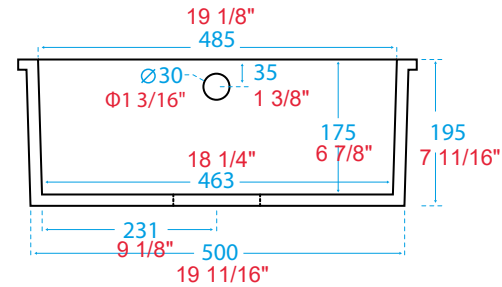

CINERE Honed

NERONE Honed

40

385 x 385 x 175 mm · 20 kg

15" x 15" x 7" · 44 lbs

50

485 x 385 x 175 mm · 22 kg

19" x 15" x 7" · 49 lbs

70

715 x 375 x 175 mm · 26 kg

28" x 15" x 7" inches · 57 lbs

FURNITURE FITTING · ADATTAMENTO AL MOBILE · ADAPTACIÓN A MUEBLE

model	45 – 50	60 – 70	≥ 80
40	•	•	•
50		•	•
70			•

Tolerance · Tolleranza · Tolerancia **± 3 mm · ± 1/8"**