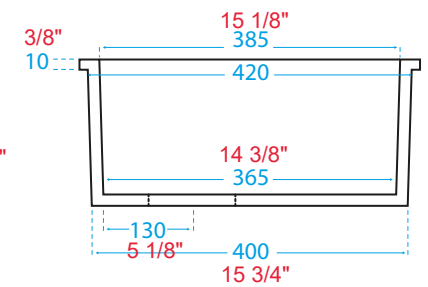

CINERE Honed

NERONE Honed

40

385 x 385 x 175 mm · 20 kg

15" x 15" x 7" · 44 lbs

50

485 x 385 x 175 mm · 22 kg

19" x 15" x 7" · 49 lbs

70

715 x 375 x 175 mm · 26 kg

28" x 15" x 7" inches · 57 lbs

FURNITURE FITTING · ADATTAMENTO AL MOBILE · ADAPTACIÓN A MUEBLE

model	45 – 50	60 – 70	≥ 80
40	•	•	•
50		•	•
70			•

Tolerance · Tolleranza · Tolerancia **± 3 mm · ± 1/8"**