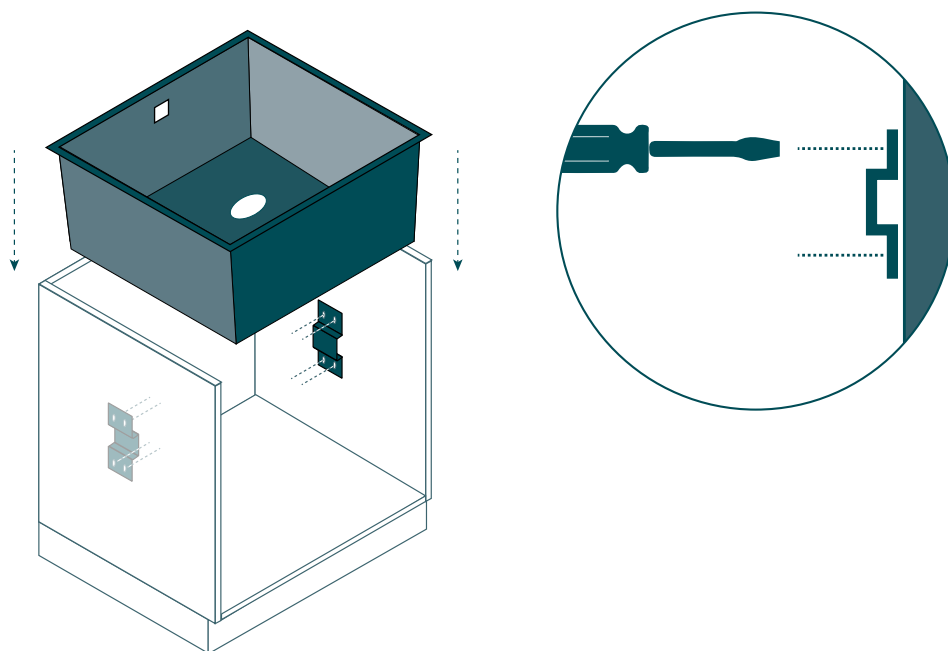

70

715 x 375 x 175 mm · 26 kg

28" x 15" x 7" inches · 57 lbs

FURNITURE FITTING · ADATTAMENTO AL MOBILE · ADAPTACIÓN A MUEBLE

model	45 – 50	60 – 70	≥ 80
40	•	•	•
50		•	•
70			•

Tolerance · Tolleranza · Tolerancia **± 3 mm · ± 1/8"**

1.

Position the two side plates and screw them in.
Collocare due staffe laterali ed avvitarle.
Colocar las dos pletinas laterales y atornillarlas.

2.

Position the lower support bar and open the side tabs. Insert the side tabs inside the plates already screwed in.
Collocare la barra di supporto inferiore e aprire le linguette laterali. Inserire le linguette laterali dall'interno delle staffe già avvitate.
Posicionar la barra de apoyo inferior y abrir las lengüetas laterales. Introducir las lengüetas laterales por el interior de las pletinas ya atornilladas.

3.

Tighten the two levels until the sink is properly secured.

Serrare i due livelli fino a ottenere un corretto appoggio del lavello.

Apretar los dos niveles hasta conseguir un correcto apoyo del fregadero.