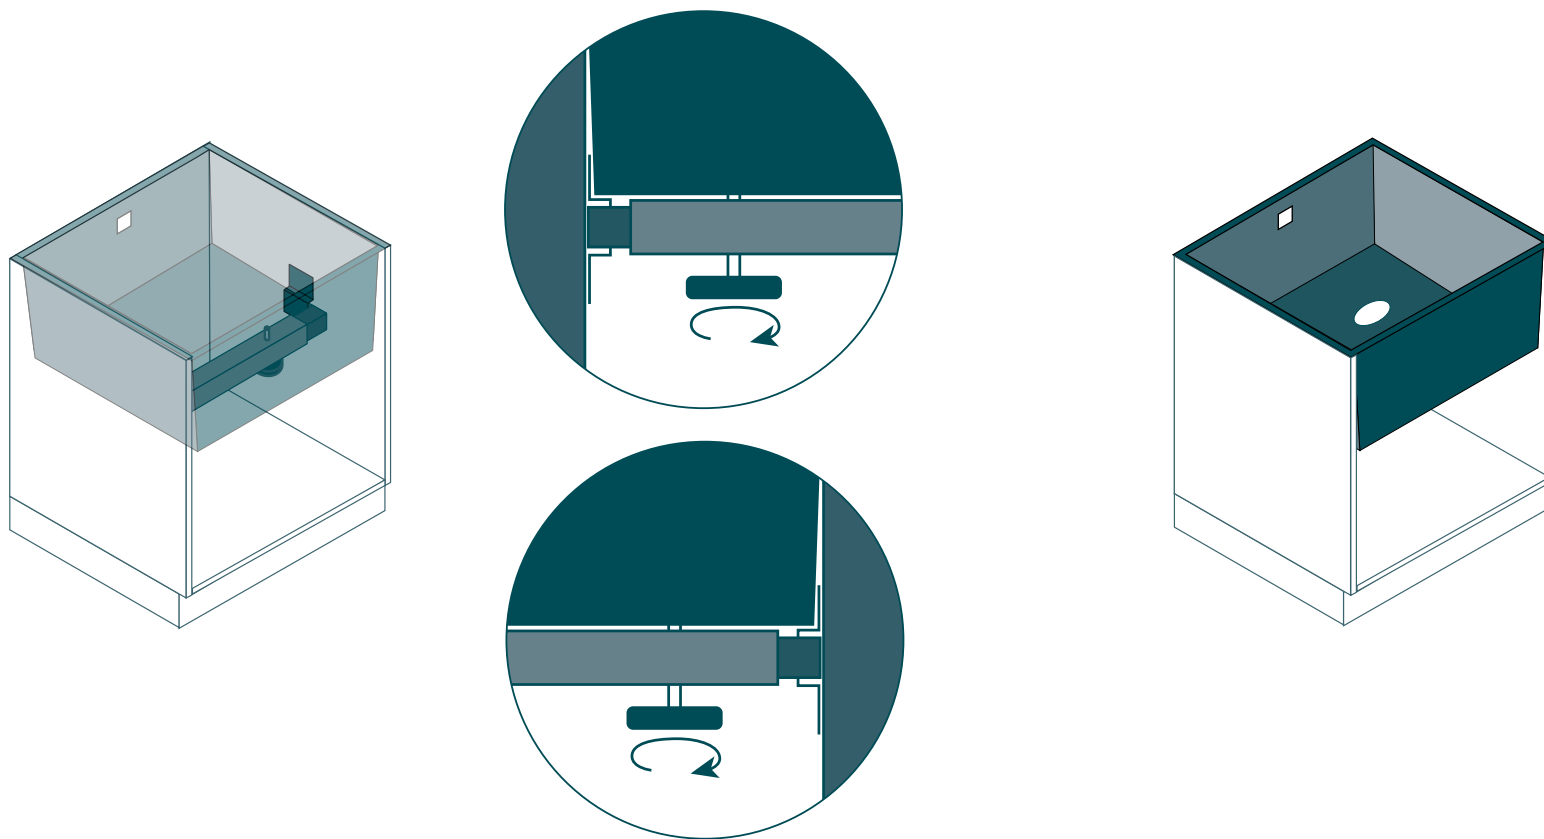

70

715 x 375 x 175 mm · 26 kg

28" x 15" x 7" inches · 57 lbs

FURNITURE FITTING · ADATTAMENTO AL MOBILE · ADAPTACIÓN A MUEBLE

model	45 – 50	60 – 70	≥ 80
40	•	•	•
50		•	•
70			•

Tolerance · Tolleranza · Tolerancia **± 3 mm · ± 1/8"**

1.

Position the two side plates and screw them in.
Collocare due staffe laterali ed avvitarle.
Colocar las dos pletinas laterales y atornillarlas.

2.

Position the lower support bar and open the side tabs. Insert the side tabs inside the plates already screwed in.
Collocare la barra di supporto inferiore e aprire le linguette laterali. Inserire le linguette laterali dall'interno delle staffe già avvitate.
Posicionar la barra de apoyo inferior y abrir las lengüetas laterales. Introducir las lengüetas laterales por el interior de las pletinas ya atornilladas.

3.

Tighten the two levels until the sink is properly secured.

Serrare i due livelli fino a ottenere un corretto appoggio del lavello.

Apretar los dos niveles hasta conseguir un correcto apoyo del fregadero.