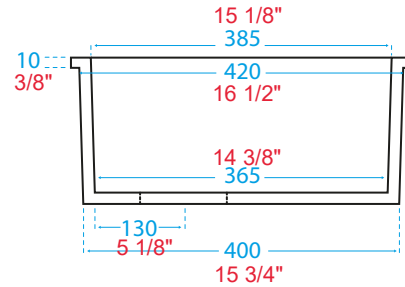

CINERE Honed

NERONE Honed

40

385 x 385 x 175 mm · 20 kg

15" x 15" x 7" · 44 lbs

50

485 x 385 x 175 mm · 22 kg

19" x 15" x 7" · 49 lbs

70

715 x 375 x 175 mm · 26 kg

28" x 15" x 7" inches · 57 lbs

FURNITURE FITTING · ADATTAMENTO AL MOBILE · ADAPTACIÓN A MUEBLE

model	45 – 50	60 – 70	≥ 80
40	•	•	•
50		•	•
70			•

Tolerance · Tolleranza · Tolerancia **± 3 mm · ± 1/8"**