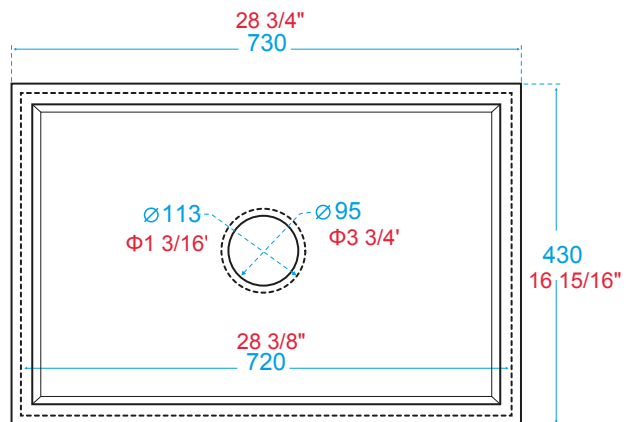

CINERE Honed

NERONE Honed

40

385 x 385 x 175 mm · 20 kg

15" x 15" x 7" · 44 lbs

50

485 x 385 x 175 mm · 22 kg

19" x 15" x 7" · 49 lbs

70

715 x 375 x 175 mm · 26 kg

28" x 15" x 7" inches · 57 lbs

FURNITURE FITTING · ADATTAMENTO AL MOBILE · ADAPTACIÓN A MUEBLE

model	45 – 50	60 – 70	≥ 80
40	•	•	•
50		•	•
70			•

Tolerance · Tolleranza · Tolerancia **± 3 mm · ± 1/8"**