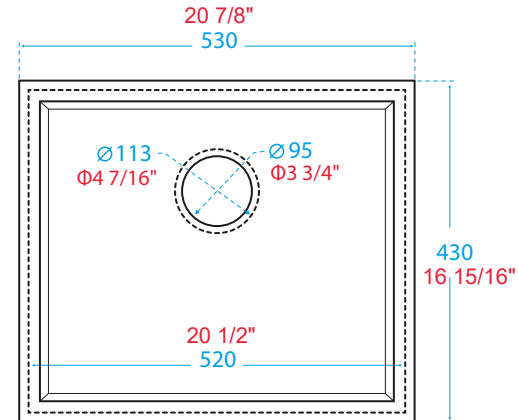

CINERE Honed

NERONE Honed

40

385 x 385 x 175 mm · 20 kg

15" x 15" x 7" · 44 lbs

50

485 x 385 x 175 mm · 22 kg

19" x 15" x 7" · 49 lbs

70

715 x 375 x 175 mm · 26 kg

28" x 15" x 7" inches · 57 lbs

FURNITURE FITTING · ADATTAMENTO AL MOBILE · ADAPTACIÓN A MUEBLE

model	45 – 50	60 – 70	≥ 80
40	•	•	•
50		•	•
70			•

Tolerance · Tolleranza · Tolerancia **± 3 mm · ± 1/8"**